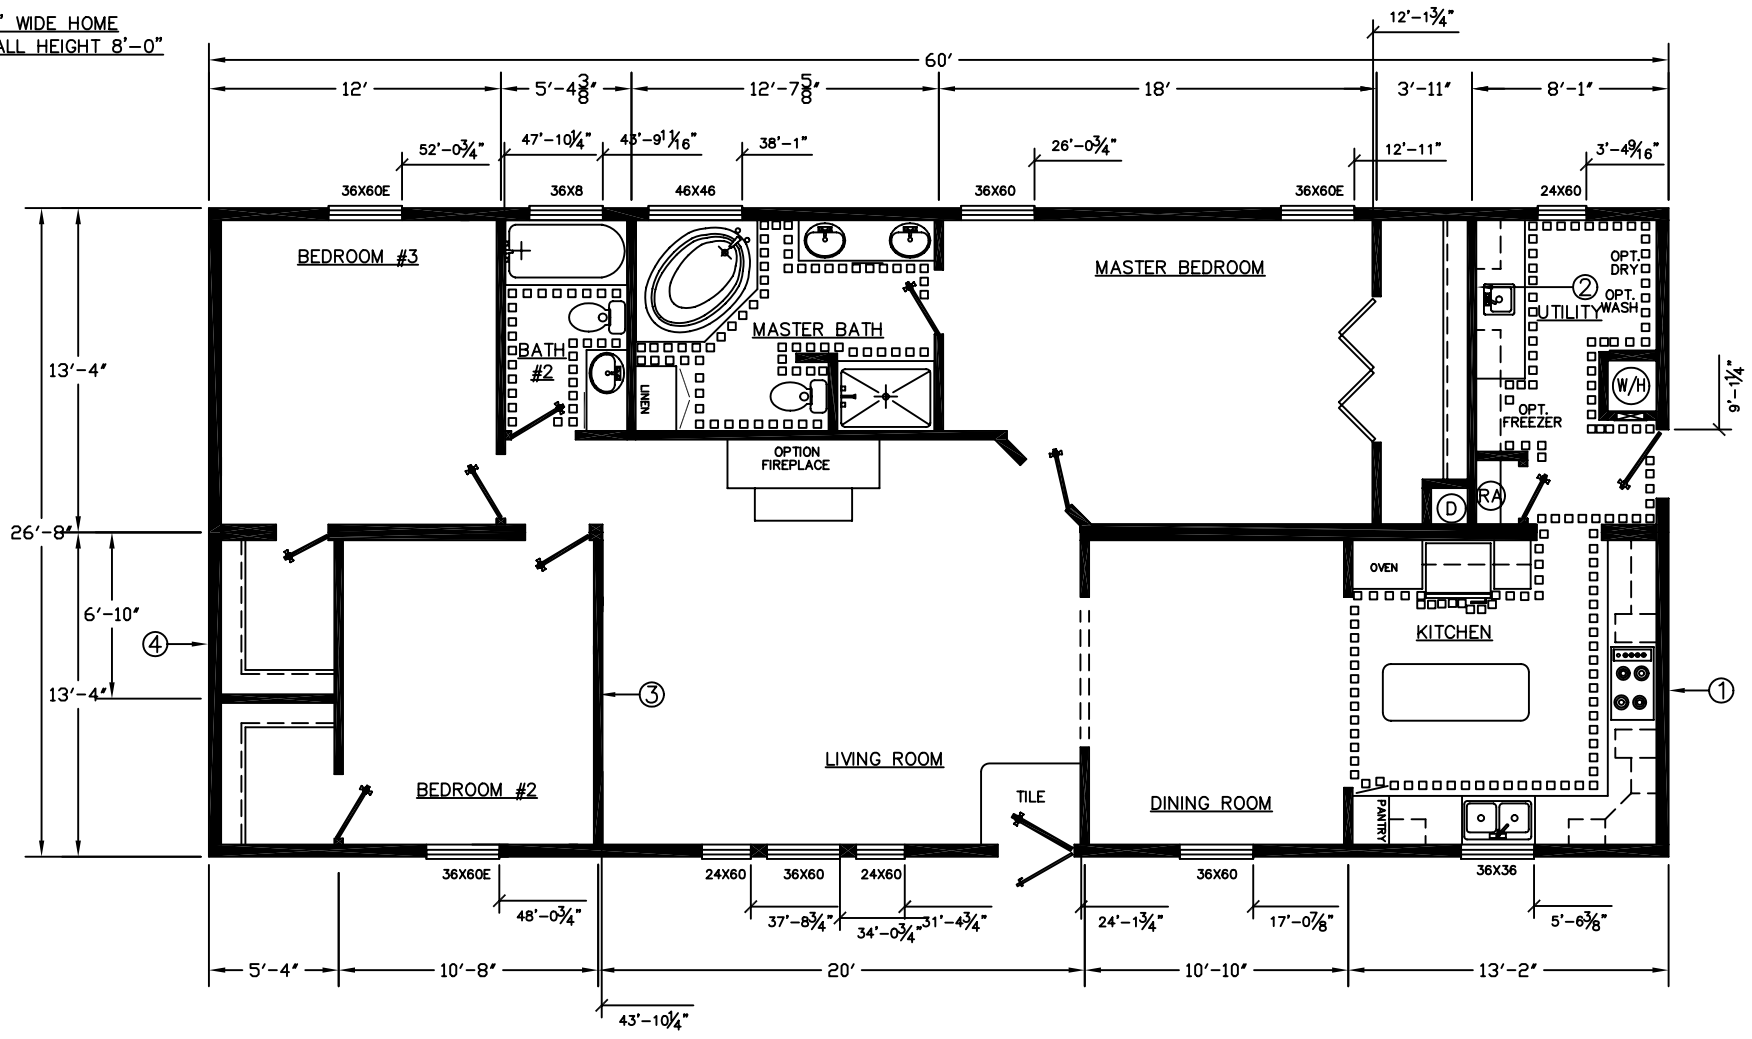

26'-8" WIDE HOME
 SIDEWALL HEIGHT 8'-0"

FRONT 

ZONE 1	SW#1			SW#4
ZONE 2	SW#1	SW#2	SW#3	SW#4
ZONE 3	SW#1	SW#2	SW#3	SW#4

2827-176
 1600 SQ.FT.