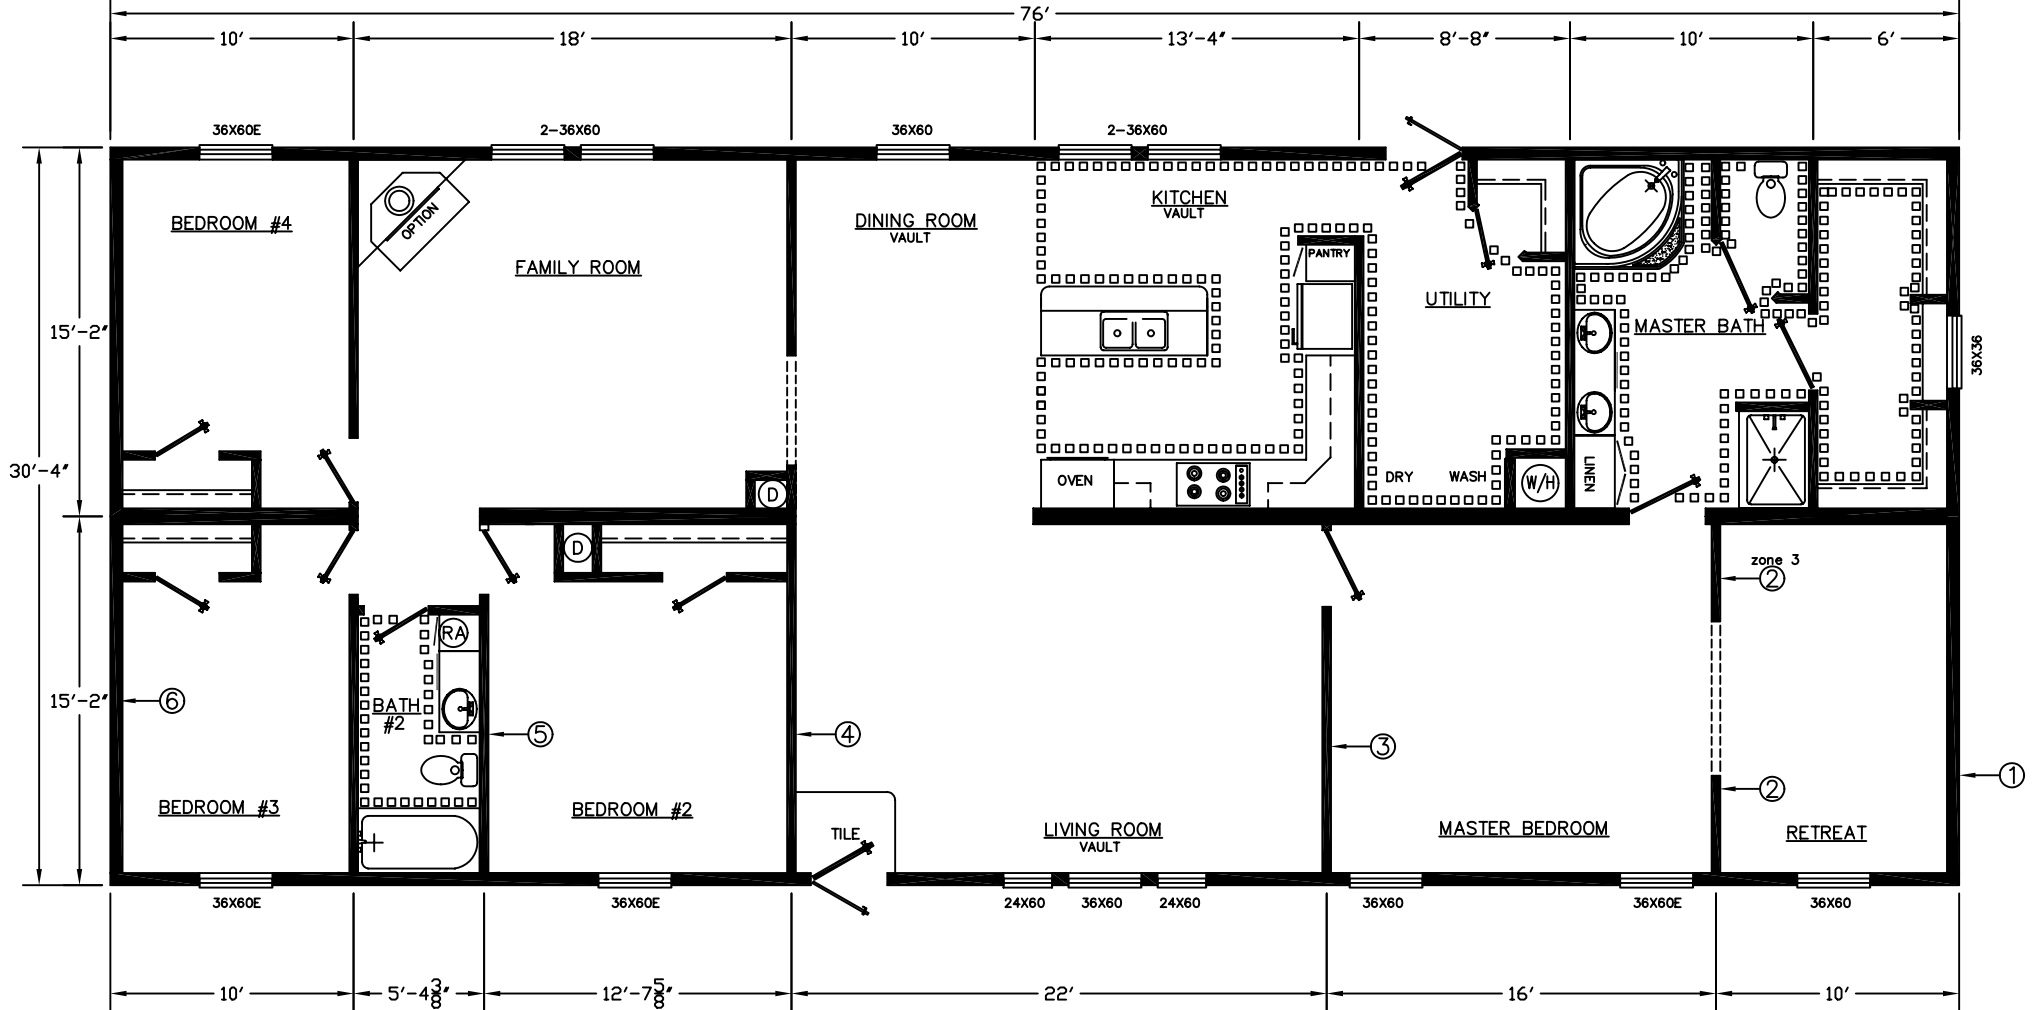

30'-4" WIDE HOME SIDEWALL HEIGHT 8'-0"

REFER OPENING 35 1/2"x67 1/2"

ZONE 1	SW#1		SW#3			SW#6
ZONE 2	SW#1		SW#3	SW#4		SW#6
ZONE 3	SW#1	SW#2	SW#3	SW#4	SW#5	SW#6

3209-119  
2305 SQ.FT.