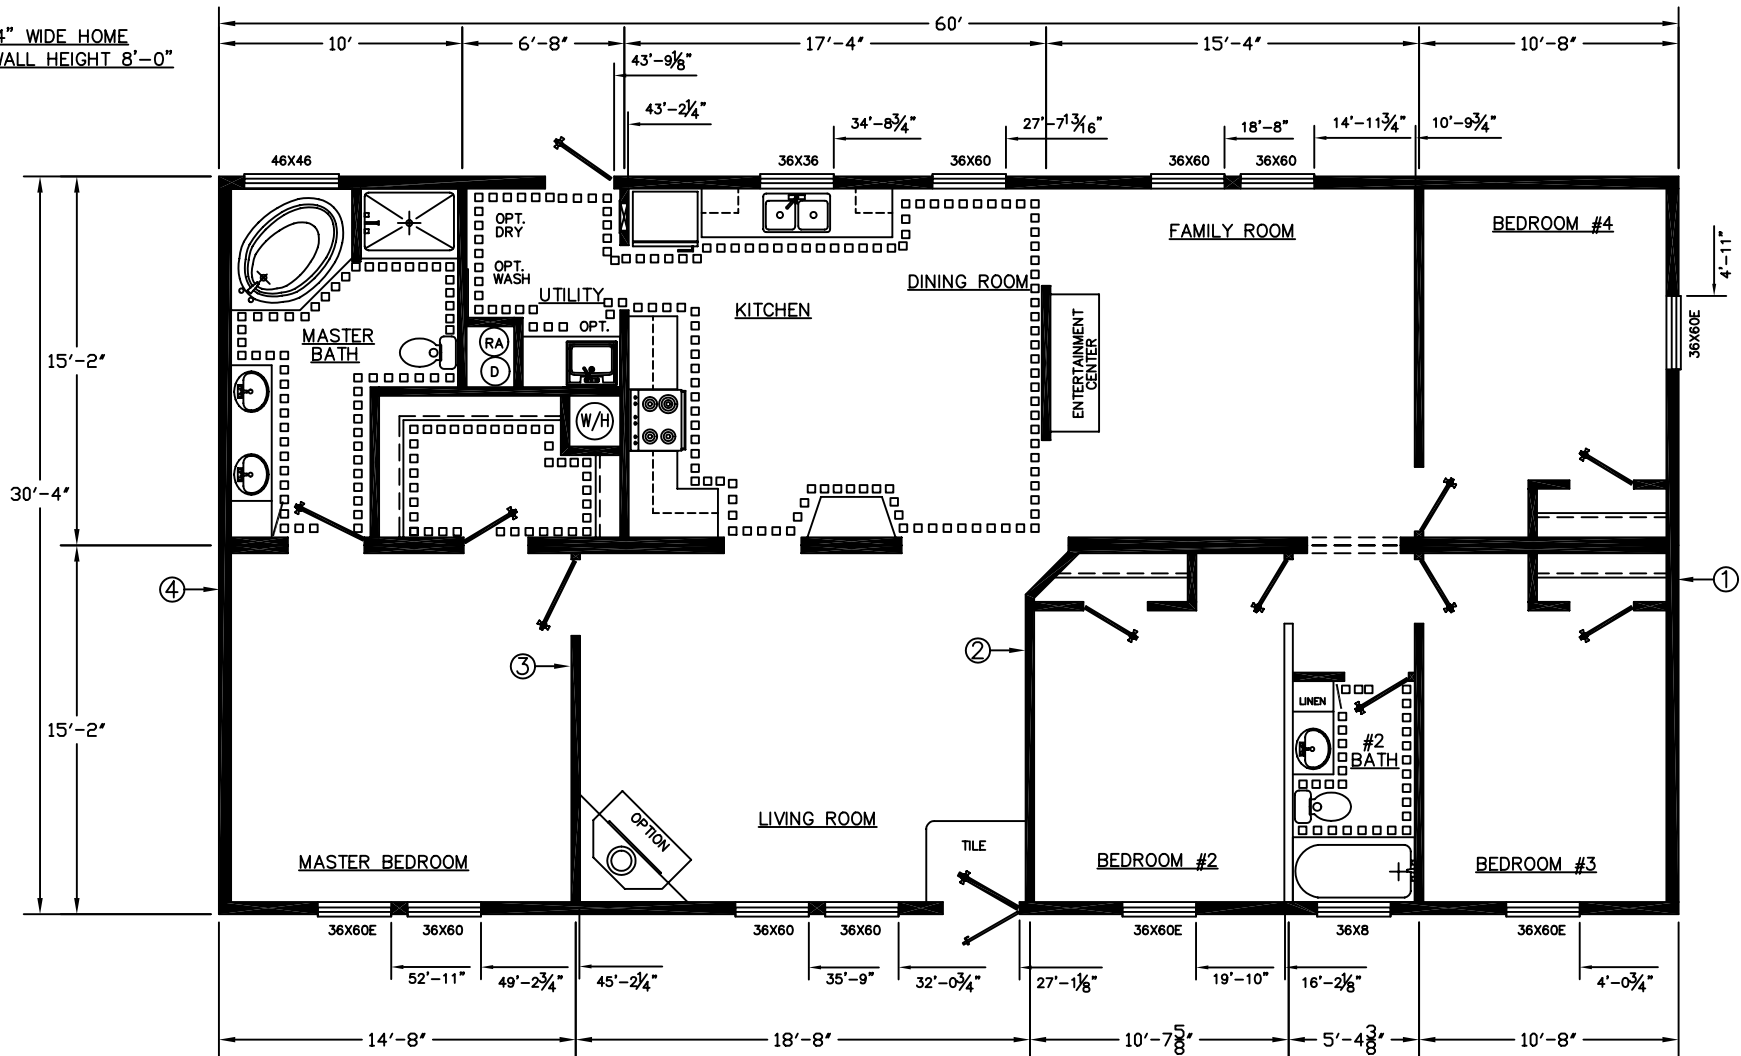

30'-4" WIDE HOME
SIDEWALL HEIGHT 8'-0"

FRONT 

ZONE 1	SW#1			SW#4
ZONE 2	SW#1			SW#4
ZONE 3	SW#1	SW#2	SW#3	SW#4

3240-175
1820 SQ.FT.